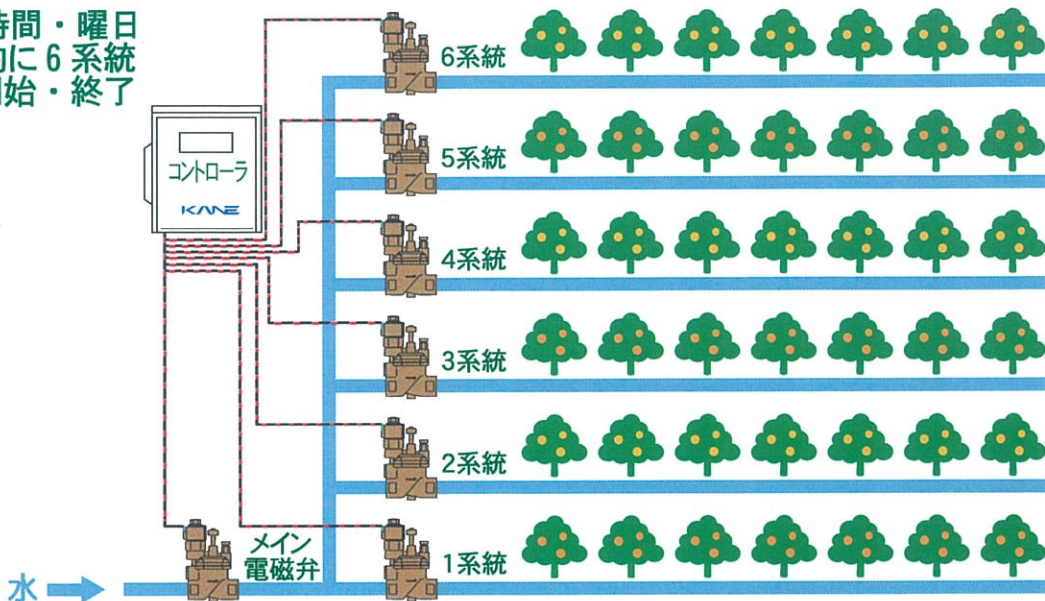

6系統に  
順番灌水

MSD型  
電磁弁

- 質問1** 電源のない山間部で使用できるでしょうか？  
アルカリ乾電池単3×6本の電池式で、電力会社の電源がない場所でも使用できます。  
(電池寿命は灌水の回数にもよりますが、概ね1年間です。AC専用端子付き。)
- 質問2** 沢山の系統に灌水すると水の量(圧力)が足りなくなりませんか？  
メイン配管から各系統へ順番に水を流すので水量(圧力低下)の心配はいりません。
- 質問3** 季節・気候・品種替えに合わせた灌水時間の設定はできますか？  
すべての系統に対し、それぞれに開弁時間・曜日の設定が出来るのでご安心ください。
- 質問4** 年配の母親が灌水の設定をする予定ですが、大丈夫でしょうか？  
系統ごとに時刻・灌水時間・曜日の設定をするだけで、どなた様でも安心してお使いいただけます。
- 質問5** 海外製からの変更を考えていますが、個別対応はしてもらえますか？  
全国の営業所からお伺いしますので、アフターケアも安心しておまかせください。

# 糖度にこだわる灌水コントローラ **KANE**

開始時刻・灌水時間・曜日の設定後は自動的に6系統へ順番に灌水の開始・終了を実行します。

- 1 1系統目の電磁弁を開いた3秒後にメイン電磁弁を開き設定した分数灌水します。
- 2 1系統目の電磁弁を閉じた3秒後に2系統目の電磁弁を開き設定した分数灌水します。
- 3 3系統から6系統目まで同じ動作を順番に実行します。
- 4 6系統目の灌水終了はメイン電磁弁を閉じて3秒経過後に6系統目の電磁弁を閉じ残留水を排出します。

- ※ 設定できる1日の灌水回数は、全系統とも最大で6回、1回の灌水時間は最長で60分です。
- ※ 灌水分数を00分に設定すると、その系統は何も実行せずに次系統の灌水動作の実行に移ります。
- ※ 6系統の電磁弁を同時に開く方式ではなく、各系統を順番に開くシステムなので灌水量の多寡に影響する圧力低下の心配は不要で、更にメインと各系統電磁弁は口径も価格も同一で済みます。

製品名	型式	口径	仕様	定価	製品名	型式	口径	仕様	定価
コントローラ	MSC		DSC1	¥198,000	電磁弁	MSD	30	DC6V	¥108,000
電磁弁	MSD	20	DC6V	¥70,000			40		¥120,000
		25		¥78,000			50		¥138,000