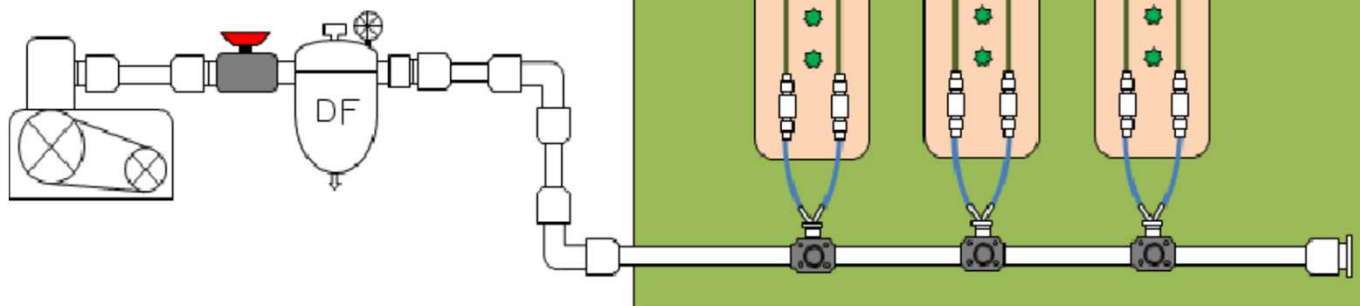

▼規格

四万十チューブは様々な規格をご用意しているので、多くの作物に利用できます。

- ・ 5cm、7cmピッチ イチゴ
 - ・ 10cmピッチ イチゴ、ユリ、菊、バラ など
 - ・ 15cmピッチ イチゴ、菊 など
 - ・ 20cmピッチ ニラ、スイカ、トマト、きゅうり、ピーマン など
- ※他にも、30cmピッチ、50cmピッチもご用意しております。

▼水圧と流量の関係

水圧(Mpa)	0.05	0.06	0.07	0.08	0.09	0.1	0.11	0.12	0.13	0.14	0.15
流量(L/時間)	0.75	0.8	0.86	0.91	0.97	1.05	1.09	1.10	1.12	1.16	1.25

二又等の場合は各ウネにバルブを装着します。

四万十ホース

露地栽培用の点滴灌水ホースです。
四万十チューブより固く、分厚いので耐久性が高くなっています。
果樹などの中長期的に露地栽培に利用頂けます。

	水圧(MPa)	0.05	0.08	0.10	0.12	0.15
20cmピッチ	流量(l/時間)	1.25	1.48	1.56	1.87	2.05
30cmピッチ		1.90	2.35	2.55	2.84	3.25